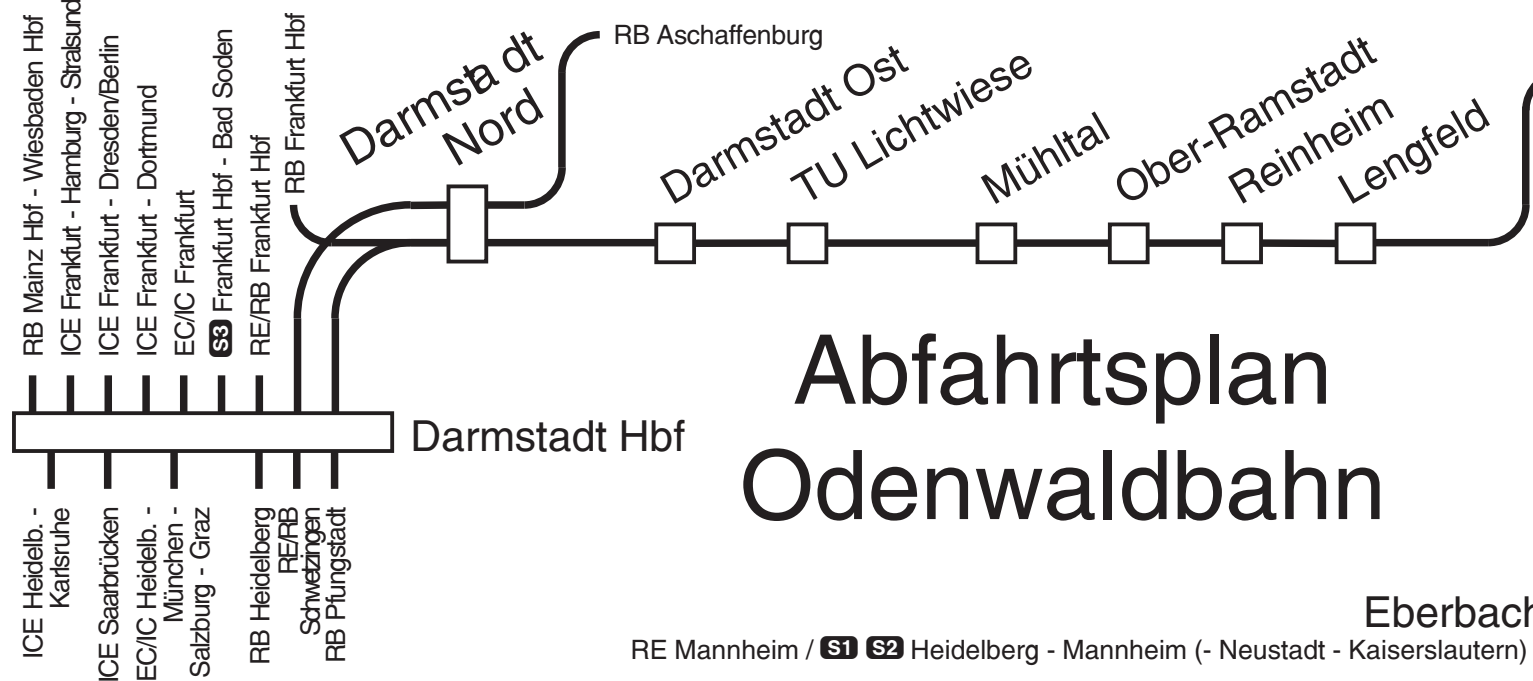

Gültig vom 13.12.2020 bis 11.12.2021

Abfahrtsplan Odenwaldbahn

RE Mannheim / S1 S2 Heidelberg - Mannheim (- Neustadt - Kaiserslautern) ... RE Heilbronn (- Stuttgart) / S1 Mosbach-Neckarelz - Osterburken