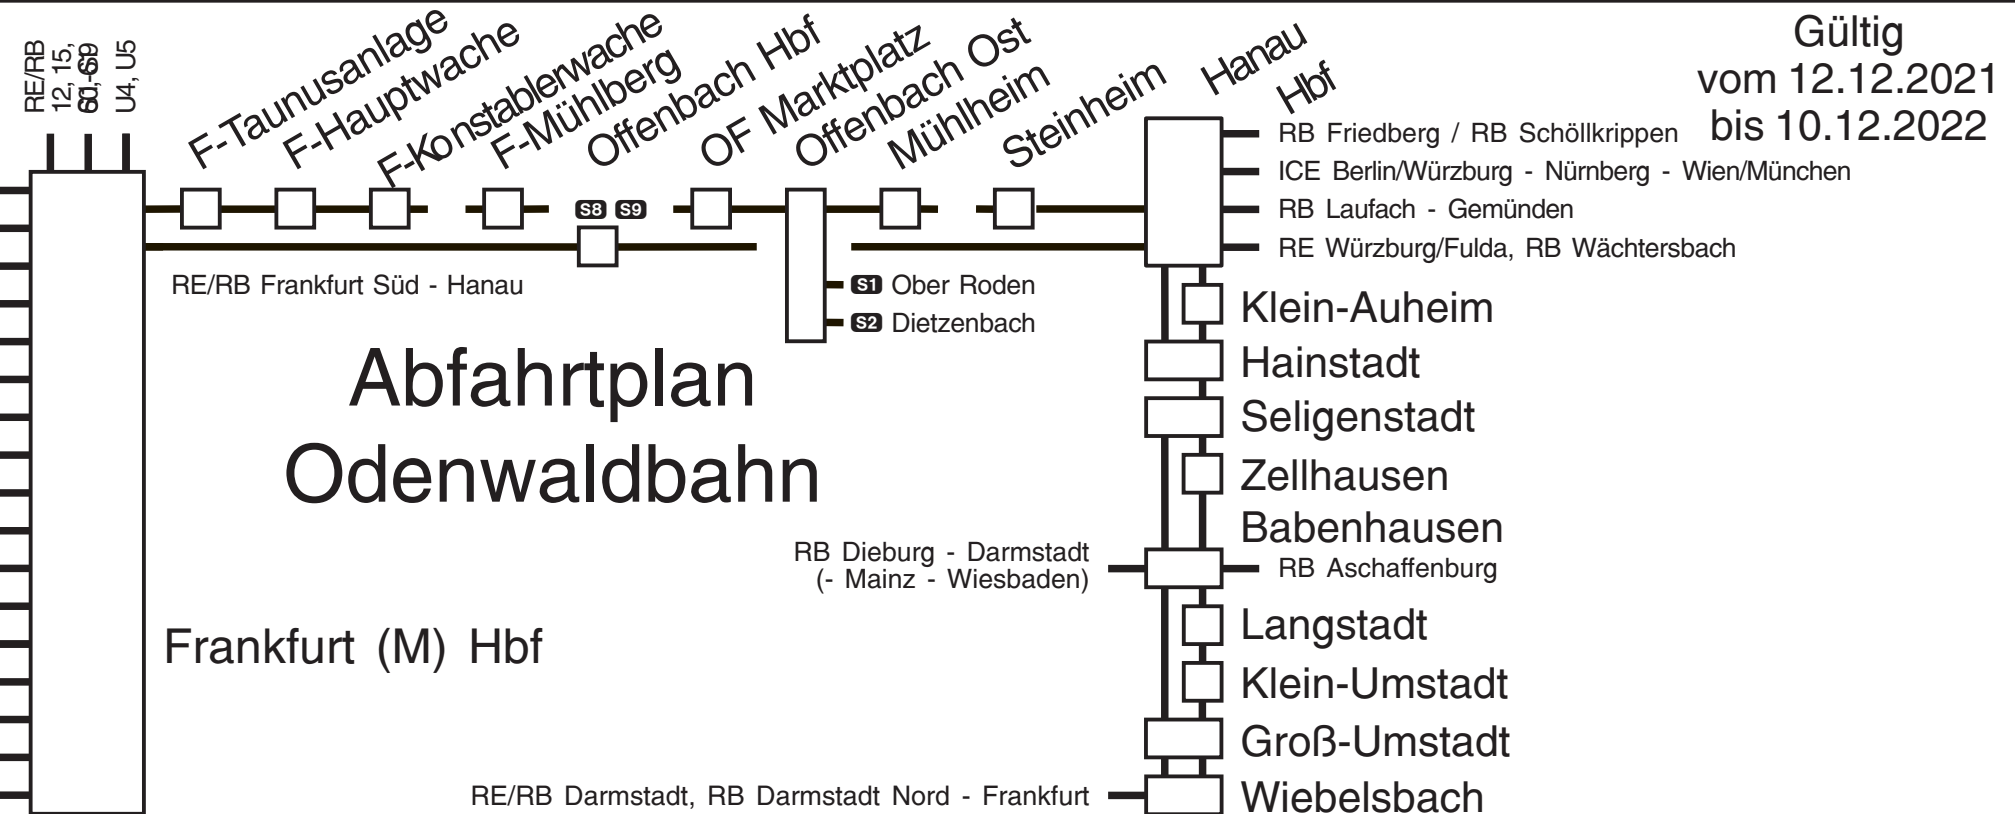

- ICE Hannover (- Hamburg/Bremen)
  ICE Kassel - Braunschweig - Berlin
  ICE/IC Mannheim - Stuttgart (- München)
  ICE Karlsruhe - Basel (- Zürich/Interlaken)
  ICE/TGV Saarbrücken (- Paris)
  IC Köln - Bremen - Hamburg
  ICE Berlin/Würzburg - Nürnberg - Wien
  ICE Köln (- Essen/Dortmund/Münster)
  ICE Leipzig - Dresden
  ICE Heidelberg - Karlsruhe
  ICE Gießen - Kassel - Hamburg (- Stralsund)
  EC/IC Heidelberg - München (- Salzburg/Klagenfurt/Graz)
  RE Siegen / RE/RB Limburg
  RE/RB Friedberg - Gießen - Kassel
  RE/RB Biblis - Mannheim
  RB Wiesbaden - Koblenz - Neuwied
  RE Bad Kreuznach - Saarbrücken

Abfahrtsplan Odenwaldbahn

Frankfurt (M) Hbf

RE/RB Darmstadt, RB Darmstadt Nord - Frankfurt

RE/RB Erbach (- Eberbach)

(Frankfurt -) Hanau - Wiebelsbach

Table with columns for departure times and stations: Montag-Freitag, Frankfurt Hbf, Frankfurt Süd, Offenbach Hbf, OF Marktplatz, Hanau Hbf an, Hanau Hbf ab, Klein-Auheim, Hainstadt, Seligenstadt, Zellhausen, Babenhausen, Babenhausen an, Langstadt, Klein-Umstadt, Groß-Umstadt, Wiebelsbach an.

Wiebelsbach - Hanau (- Frankfurt)

Table with columns for departure times and stations: Montag-Freitag, Wiebelsbach ab, Groß-Umstadt, Klein-Umstadt, Langstadt, Babenhausen an, Babenhausen ab, Zellhausen, Seligenstadt, Hainstadt, Klein-Auheim, Hanau Hbf an, Hanau Hbf ab, OF Marktplatz, Offenbach Hbf, Frankfurt Süd, Frankfurt Hbf an.

Samstag auch 24. und 31.12.2021

Table with columns for departure times and stations: Samstag, Frankfurt Hbf, Frankfurt Süd, Offenbach Hbf, OF Marktplatz, Hanau Hbf an, Hanau Hbf ab, Klein-Auheim, Hainstadt, Seligenstadt, Zellhausen, Babenhausen an, Babenhausen ab, Langstadt, Klein-Umstadt, Groß-Umstadt, Wiebelsbach an.

Samstag auch 24. und 31.12.2021

Table with columns for departure times and stations: Samstag, Wiebelsbach ab, Groß-Umstadt, Klein-Umstadt, Langstadt, Babenhausen an, Babenhausen ab, Zellhausen, Seligenstadt, Hainstadt, Klein-Auheim, Hanau Hbf an, Hanau Hbf ab, OF Marktplatz, Offenbach Hbf, Frankfurt Süd, Frankfurt Hbf an.

Sonn- und Feiertag

Table with columns for departure times and stations: Sonn- und Feiertag, Frankfurt Hbf, Frankfurt Süd, Offenbach Hbf, OF Marktplatz, Hanau Hbf an, Hanau Hbf ab, Klein-Auheim, Hainstadt, Seligenstadt, Zellhausen, Babenhausen an, Babenhausen ab, Langstadt, Klein-Umstadt, Groß-Umstadt, Wiebelsbach an.

Sonn- und Feiertag

Table with columns for departure times and stations: Sonn- und Feiertag, Wiebelsbach ab, Groß-Umstadt, Klein-Umstadt, Langstadt, Babenhausen an, Babenhausen ab, Zellhausen, Seligenstadt, Hainstadt, Klein-Auheim, Hanau Hbf an, Hanau Hbf ab, OF Marktplatz, Offenbach Hbf, Frankfurt Süd, Frankfurt Hbf an.