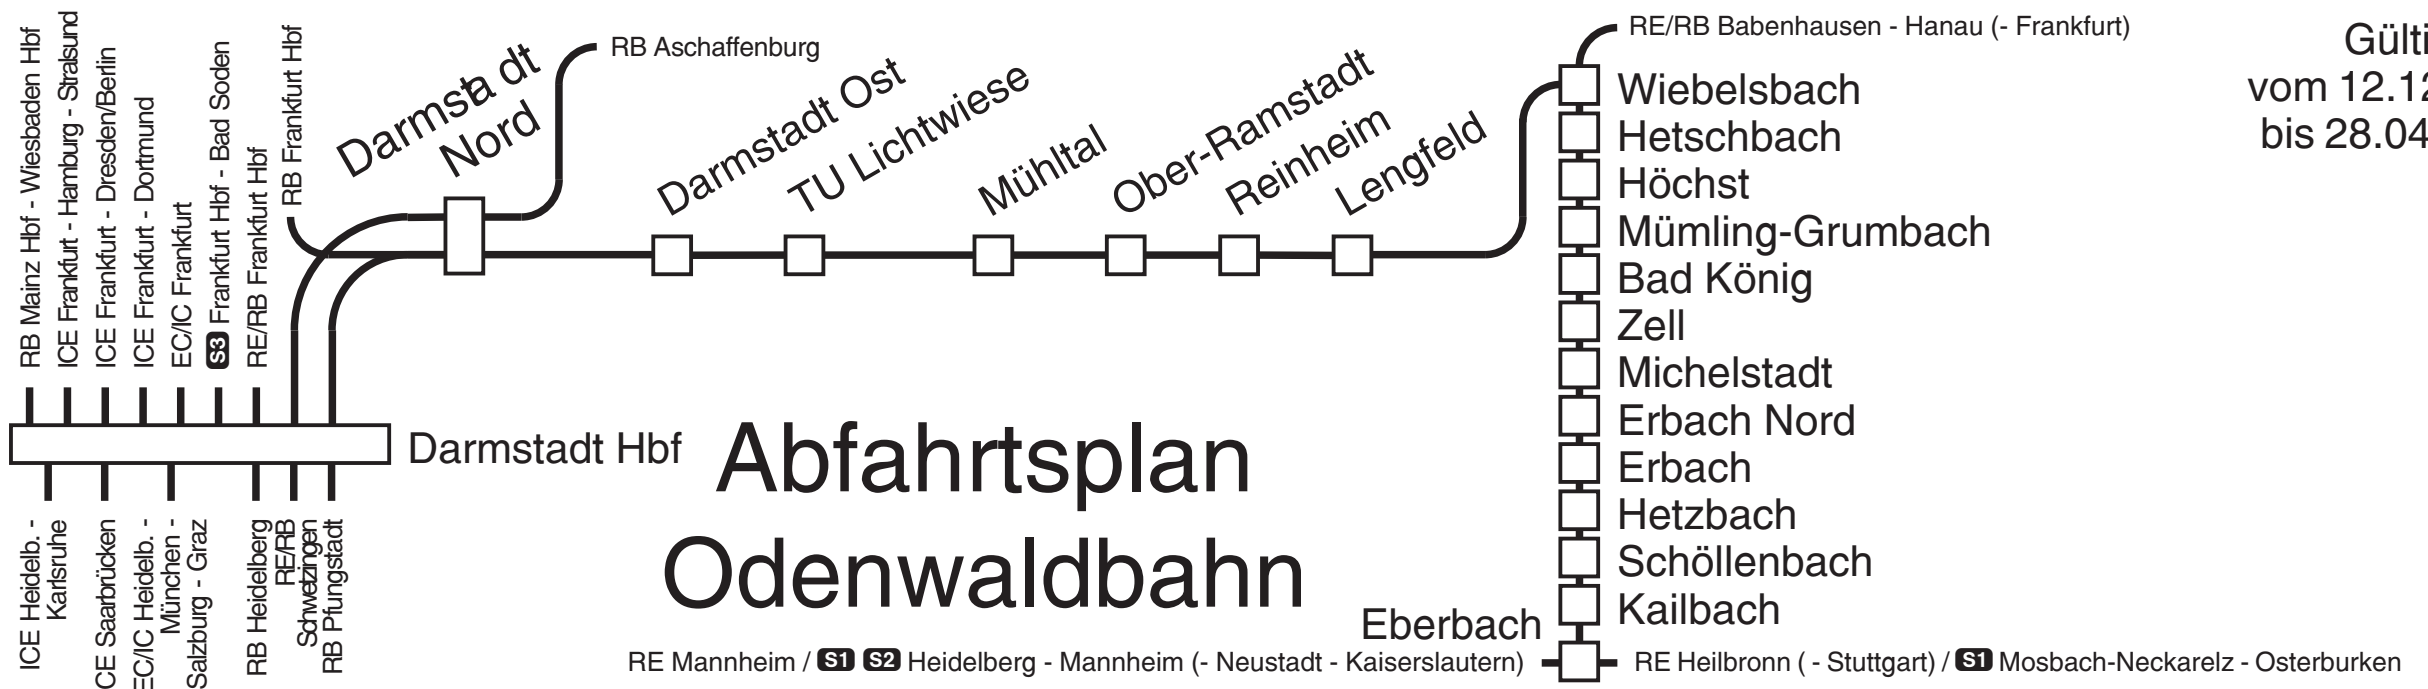

Gültig vom 12.12.2021 bis 28.04.2022

Abfahrtsplan Odenwaldbahn

RE Mannheim / S1 S2 Heidelberg - Mannheim (- Neustadt - Kaiserslautern) RE Heilbronn (- Stuttgart) / S1 Mosbach-Neckarelz - Osterburken

Frankfurt / Darmstadt - Erbach - Eberbach

Table with columns for train numbers (VIA29485 to VIA25181) and stations (Frankfurt Hbf, Darmstadt Hbf, etc.).

Eberbach - Erbach - Darmstadt / Frankfurt

Table with columns for train numbers (VIA25222 to VIA25178) and stations (Eberbach, Erbach, Darmstadt Hbf, etc.).

Table for Saturday (Samstag) with columns for train numbers (VIA29485 to VIA25181) and stations.

Table for Saturday (Samstag) with columns for train numbers (VIA25220 to VIA25178) and stations.

Table for Sunday and Public Holidays (Sonn- und Feiertag) with columns for train numbers (VIA29485 to VIA25181) and stations.

Table for Sunday and Public Holidays (Sonn- und Feiertag) with columns for train numbers (VIA25154 to VIA25178) and stations.

Verkehrt Darmstadt Erbach täglich, Erbach - Eberbach Freitag, Samstag und vor hessischen Feiertagen. Zug verkehrt Freitag und Samstag und vor hessischen Feiertagen. Verkehrt Samstag, Sonntag und an hessischen Feiertagen. Verkehrt Wiebelsbach - Erbach nur Nacht Freitag/Samstag, Samstag/Sonntag. Vorderer Zugteil als RB 25154 nach Frankfurt Hbf, hinterer Zugteil als RB 25248 nach Darmstadt Hbf.